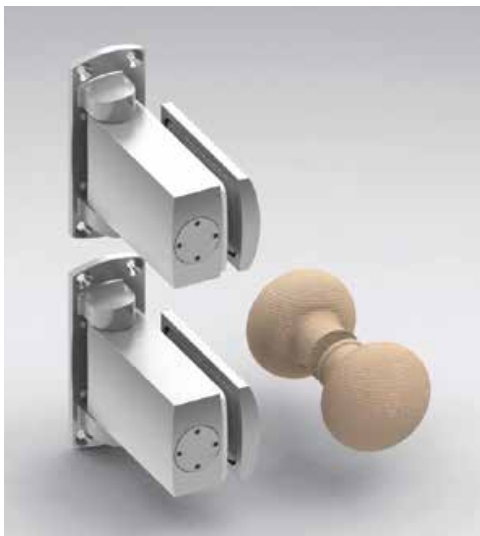

mit stufenlos einstellbarer Schließgeschwindigkeit

Das Biloba-Band stellt die einmalige Synthese eines hydraulischen Türschließers mit einem Automatiktürband dar.

Durch die einfache stufenlose Regulierung ist die individuelle Anpassung der Schließgeschwindigkeit auf jedes Türgewicht, jede Türbreite und die Laufgeschwindigkeit der Nutzer (Senioren, Kinder, usw.) möglich.

Diese Spezialbänder wurden nach dem Salzsprühtest-Verfahren gemäß UNI ISO 9227 AASS mit einer Dauer von 500 Stunden erfolgreich geprüft.

Biloba BT für Anschlagtüren im Dampfbad

Set für Glastür in Dampfbad

Das Set für Dampfbad beinhaltet ein Paar Hydraulikbänder als Sonderausführung Biloba 8061 BT mit passender Anbindung für das Profil Espro. Hinzu kommen Espro Profile 2 Stück PCC08K und 2 Stück PCC03K in der Länge von je 3200 mm. Dieses Profil verhindert den Dampfaustritt. Nach Wahl kann der Kunde optional ein Türknopfpaar aus Holz oder ein Türstoßgriffpaar zusätzlich einsetzen. Diese sind im Set nicht enthalten.

Biloba BT für Anschlagtüren in der Sauna

Set für Glastür in Sauna

Das Set für Sauna beinhaltet ein Paar selbstschließende Hydraulikbänder Biloba 8060 BT sowie ein Türknopfpaar aus Holz. Ein Profil ist hierfür nicht vorgesehen, da gewöhnlich Saunakabinen mit einem Falzrahmen aus Holz ausgerüstet sind.